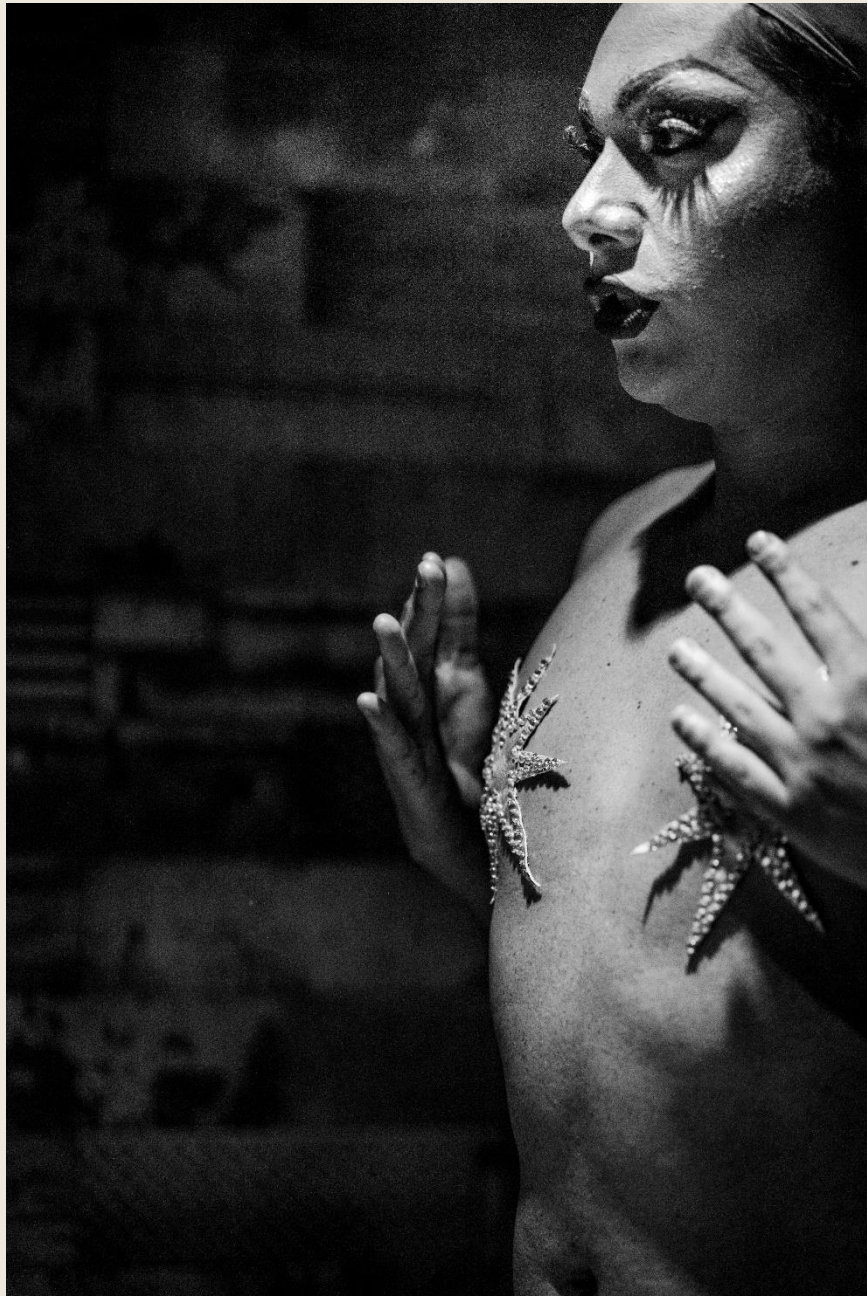

Portfolio primo classificato

*«Phoenix»
di Serena Clausi*

Motivazioni della giuria

Per la capacità straordinaria di raccontare, con uno sguardo intimo e rispettoso, il dietro le quinte di un universo fatto di trasformazione, coraggio e identità. Le immagini ci trascinano in un tempo sospeso, in cui il trucco diventa armatura e la luce accarezza corpi in metamorfosi. Questo lavoro non è soltanto documentazione: celebra. È un Inno alla libertà di essere, alla bellezza della fragilità e alla potenza dell'espressione individuale. Una narrazione visiva vibrante, che resta impressa nel cuore e nella memoria.

Massimiliano Tuveri

Introduzione

Phoenix cattura l'essenza trasformativa e potente delle drag queen, esplorando temi di rinascita e autodeterminazione attraverso il bianco e nero. Ogni immagine racconta la storia di una figura che emerge dalle ceneri di se stessa, come una fenice pronta a risorgere. Le immagini in chiaroscuro enfatizzano le forme e le emozioni, rivelando la bellezza dell'autenticità e della forza interiore. Il contrasto tra luce e ombra riflette la dualità di identità e la capacità di reinventarsi senza paura, celebrando la liberazione e l'espressione individuale. Il titolo Phoenix evoca una narrazione di resilienza e di evoluzione, simbolo di una continua metamorfosi e di un'infinita rinnovata forza.